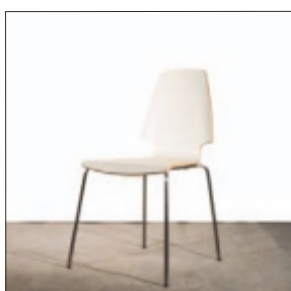

Scaun furnir alb (cadru otel) EUR 14.00
Cod 024.010.040.050